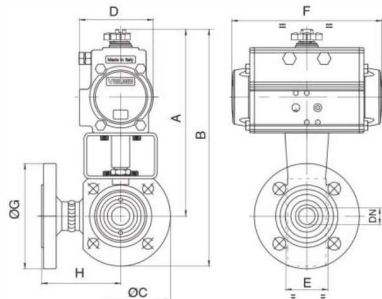

Шаровые краны пневмоприводом

нержавеющая сталь

VALBIA

арт. 8P0057(L)/8P0115(T) – нерж./сталь AISI316, привод тип DA

арт. 8P0058(L)/8P0116(T) – нерж./сталь AISI316, привод тип SR

Общие характеристики	Неполнопроходной, трехходовой, фланцевый шаровой кран, порт "L" или "T"
Размеры присоединения	1/2", 3/4", 1", 1¼", 1½", 2", 2½", 3", 4"
Тип присоединения	Фланец PN16
Условный проход, DN	15мм, 20мм, 25мм, 32мм, 40мм, 50мм, 65мм, 80мм, 100мм
Рабочая температура	От -20°C до +160°C
Рабочее давление, PN	16 бар
Давление управления	min. 6 бар
Тип арматуры	Серия COMBI-SFER арт.776007L/776010T

Пневмопривод DA двухстороннего действия									
DN	15	20	25	32	40	50	65	80	100
PN	16	16	16	16	16	16	16	16	16
A	147	189	193	200	227	251	282	290	340
B	191	239	248	265	297	331	372	390	450
ØC	89	99	109	130	140	160	180	200	220
D	45	71	71	71	81	95	106	106	123
E	40	40	46	58	71	82	106	122	152
F	110	141	141	141	164	210	241	241	275
ØG	95	105	115	140	150	165	185	200	220
H	76	82	86	100	105	115	125	150	159
DA	32	52	52	52	63	75	85	85	100